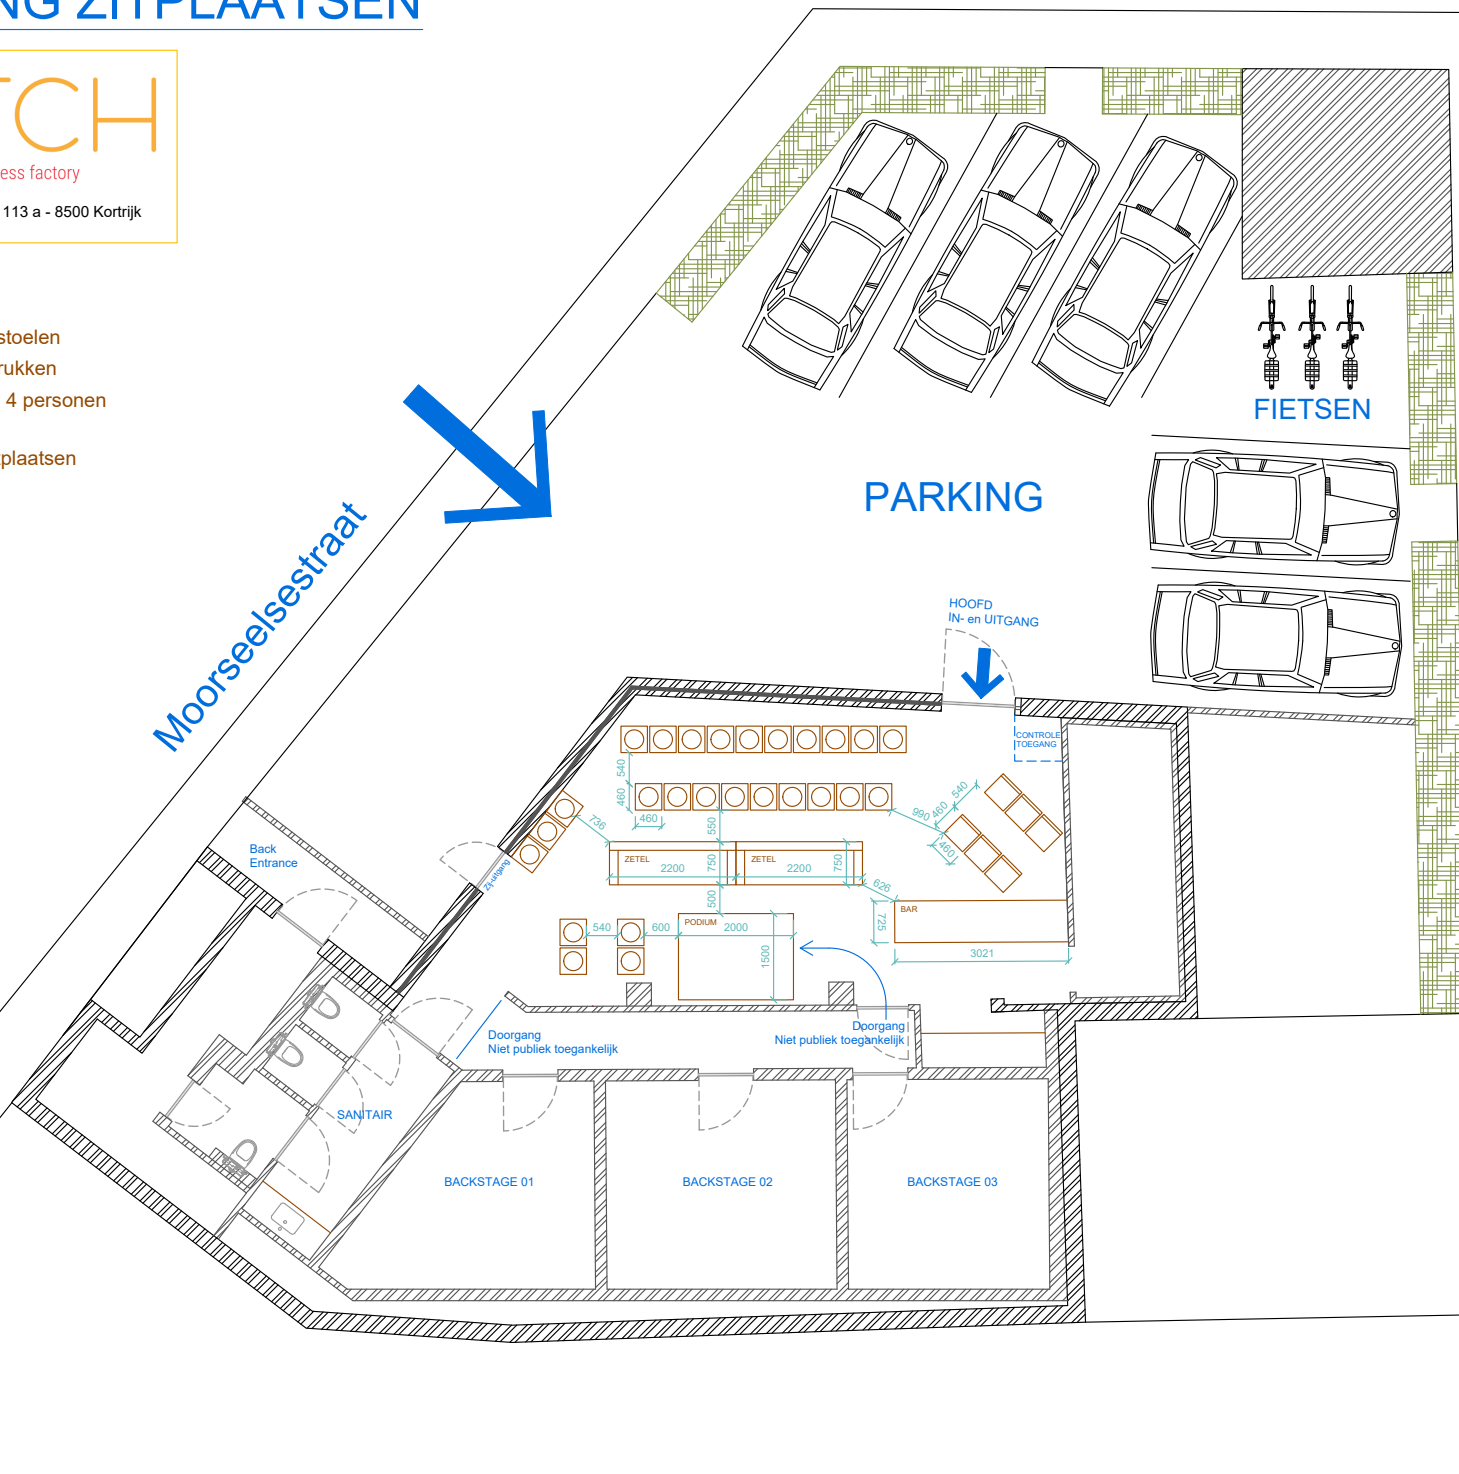

NOODPLAN

- Verzamelplaats
- Vluchtweg
- Nooduitgang
- Brandmelder
- Brandblusapparaat
- Blusdeken

INDELING ZITPLAATSEN

- 26 Klapstoelen
- 06 Barkrukken
- 2x Zetel van 4 personen

Totaal 40 zitplaatsen

Moorseelsestraat

Bissegemsestraat

PODIUMPLAN TECHNIEK

- ⌋ PAR
- ⌋ PC spot
- ⌋ Beamer
- ⌋ Klankboxen
- 📡 Draadloze micro's
- ⌋ Stopcontacten

3 parkeerplaatsen beschikbaar op aanvraag rechtover Pitch.

Moorseelsestraat

Bissegemsestraat