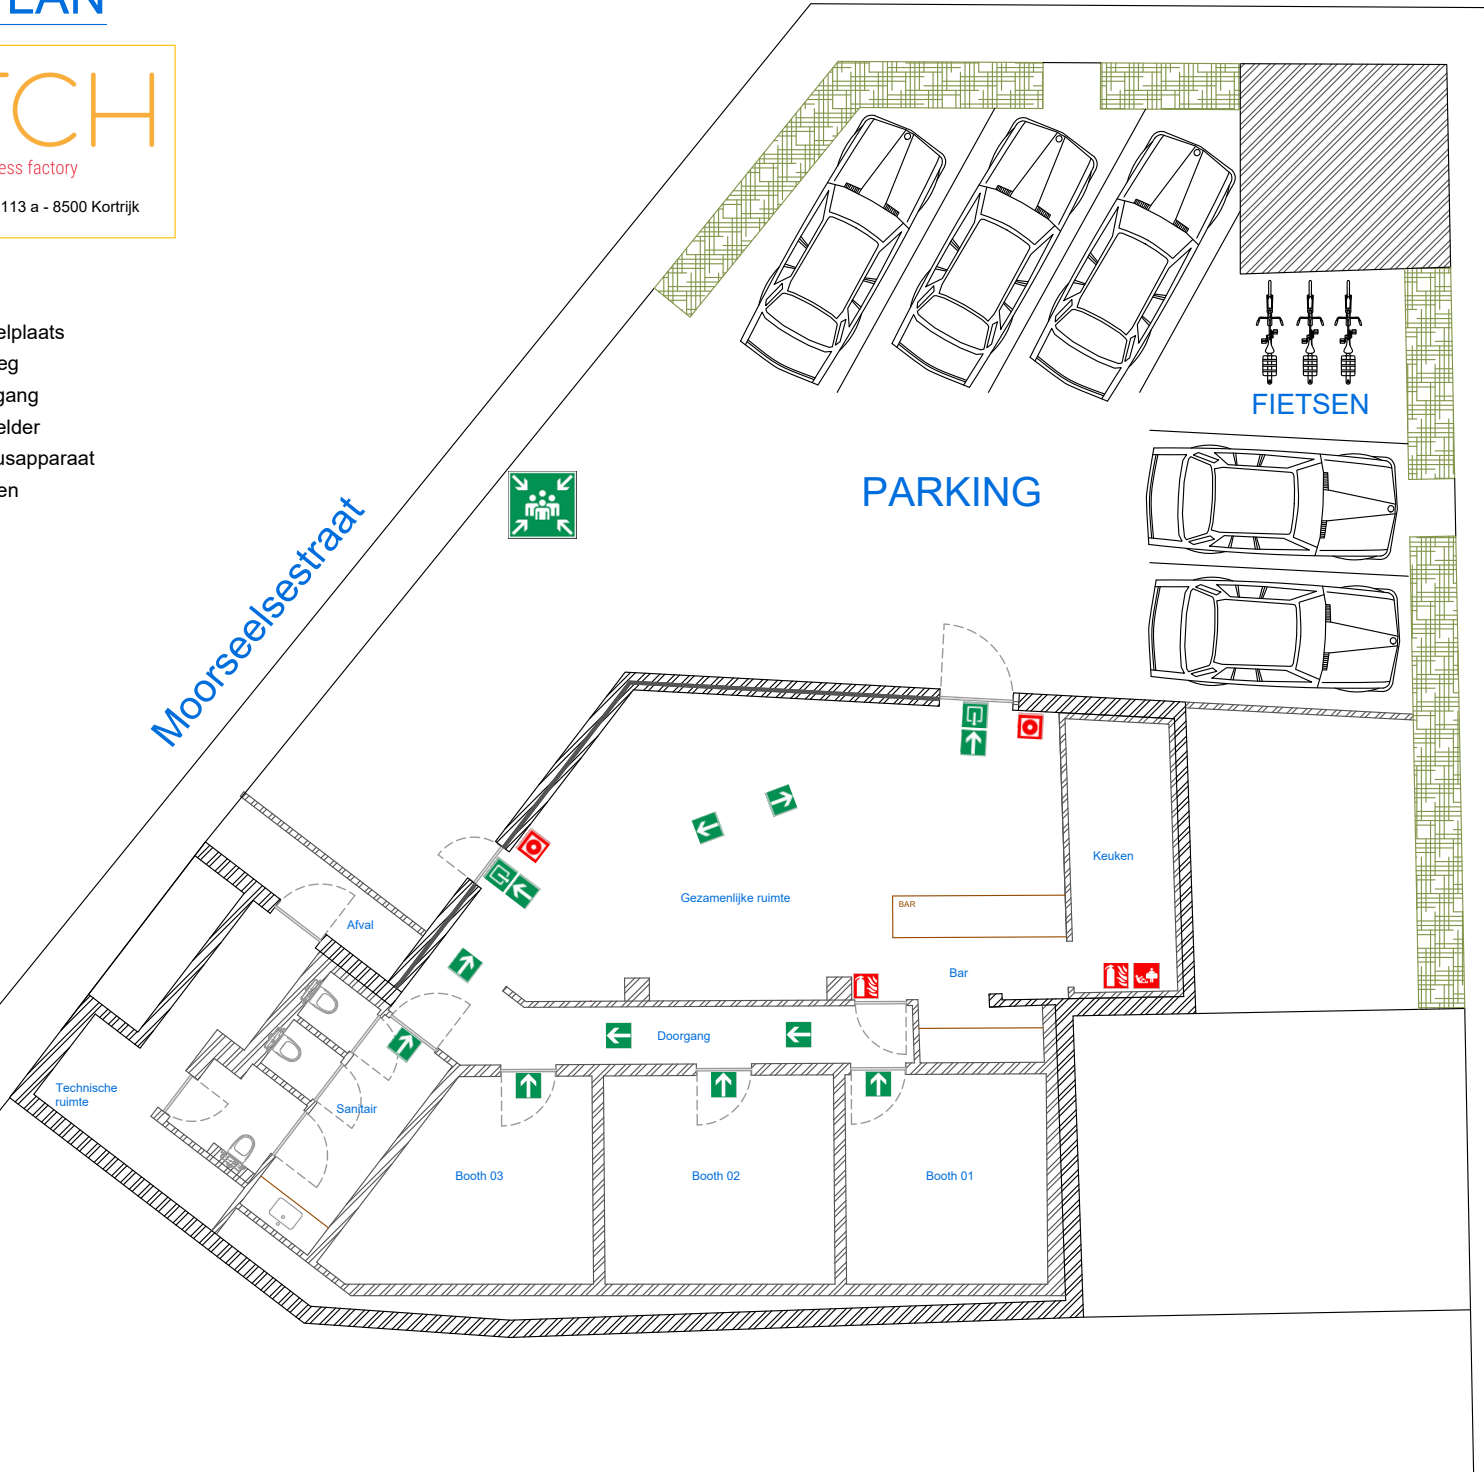

NOODPLAN

- Verzamelplaats
- Vluchtweg
- Nooduitgang
- Brandmelder
- Brandblusapparaat
- Blusdeken

INDELING ZITPLAATSEN

- 26 Klapstoelen
- 06 Barkrukken
- 2x Zetel van 4 personen

Totaal 40 zitplaatsen

Moorseelsestraat

Bissegemsestraat

PODIUMPLAN TECHNIEK

- ⌋ PAR
- ⌋ PC spot
- ⌋ Beamer
- ⌋ Klankboxen
- 📡 Draadloze micro's
- ⌋ Stopcontacten

3 parkeerplaatsen beschikbaar op aanvraag rechtover Pitch.

Moorseelsestraat

Bissegemsestraat