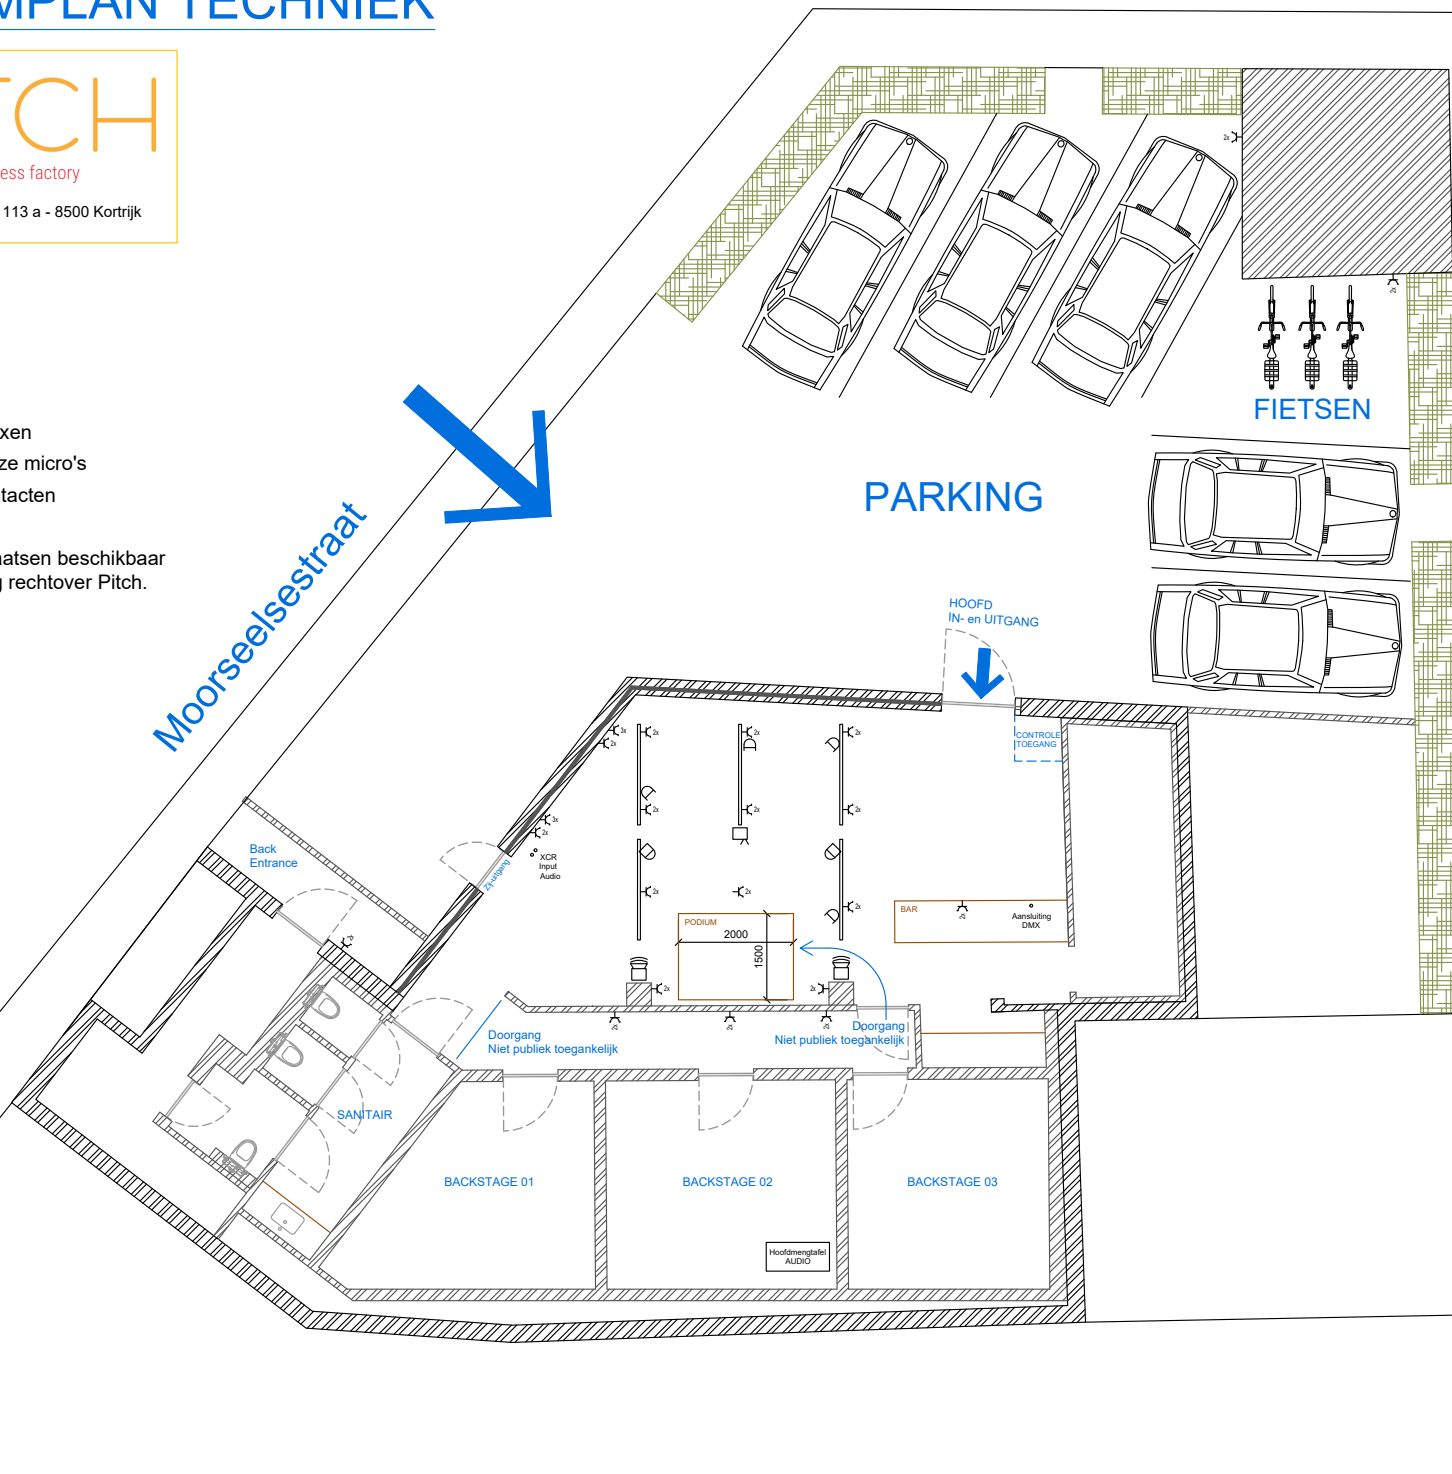

NOODPLAN

- Verzamelplaats
- Vluchtweg
- Nooduitgang
- Brandmelder
- Brandblusapparaat
- Blusdeken

INDELING ZITPLAATSEN

- 26 Klapstoelen
- 06 Barkrukken
- 2x Zetel van 4 personen

Totaal 40 zitplaatsen

Moorseelsestraat

Bissegemsestraat

PODIUMPLAN TECHNIEK

- ⌋ PAR
- ⌋ PC spot
- ⌋ Beamer
- ⌋ Klankboxen
- 📡 Draadloze micro's
- ⌋ Stopcontacten

3 parkeerplaatsen beschikbaar op aanvraag rechtover Pitch.

Moorseelsestraat

Bissegemsestraat